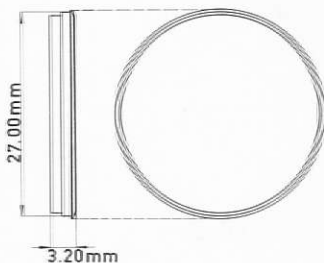

LONGINES

CALIBRE 27 M

12''
Ancre - 17 rubis
Petite seconde
Ah 18000

12''
Pallet-fork - 17 jewels
Small second
W.p.h. (vibrations per hour) 18000

12''
Ancora - 17 rubies
Segundero chico
Ah (alternaciones horarias) 18000

12''
Anker - 17 Rubine
Kleine Sekunde
Ah (Halbschwingungen pro Stunde) 18000

12''
Ancora - 17 rubini
Piccola sfera dei secondi
Ah (Alternanze orarie) 18000

Calibre de base
Basic caliber
Calibre de base
Grundkaliber
Calibro di base

12.68 Z

LONGINES

CALIBRE 27 MS

Calibre de base
Basic caliber
Calibre de base
Grundkaliber
Calibro di base

12.68 Z

12^{mm}
Ancre - 17 rubis
Seconde au centre
Ah 18000

12^{mm}
Pallet-fork - 17 jewels
Sweep second
W.p.h. (vibrations per hour) 18000

12^{mm}
Ancora - 17 rubies
Segundero central
Ah (alternaciones horarias) 18000

12^{mm}
Anker - 17 Rubine
Zentrumsekunde
Ah (Halbschwingungen pro Stunde) 18000

12^{mm}
Ancora - 17 rubini
Secondi al centro
Ah (Alternanze orarie) 18000