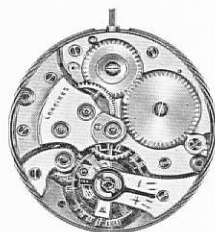

LONGINES

CALIBRE 27 M

12''
Ancre - 17 rubis
Petite seconde
Ah 18000

12''
Pallet-fork - 17 jewels
Small second
W.p.h. (vibrations per hour) 18000

12''
Ancora - 17 rubies
Segundero chico
Ah (alternaciones horarias) 18000

12''
Anker - 17 Rubine
Kleine Sekunde
Ah (Halbschwingungen pro Stunde) 18000

12''
Ancora - 17 rubini
Piccola sfera dei secondi
Ah (Alternanze orarie) 18000

Calibre de base
Basic caliber
Calibre de base
Grundkaliber
Calibro di base

12.68 Z

LONGINES

CALIBRE 27 MS

Calibre de base
Basic caliber
Calibre de base
Grundkaliber
Calibro di base

12.68 Z

12^{mm}
Ancre - 17 rubis
Seconde au centre
Ah 18000

12^{mm}
Pallet-fork - 17 jewels
Sweep second
W.p.h. (vibrations per hour) 18000