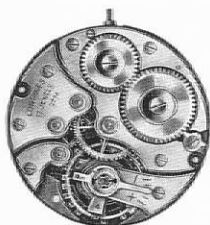

LONGINES

CALIBRE 27 M

12''
Ancre - 17 rubis
Petite seconde
Ah 18000

12''
Pallet-fork - 17 jewels
Small second
W.p.h. (vibrations per hour) 18000

12''
Ancora - 17 rubies
Segundero chico
Ah (alternaciones horarias) 18000

12''
Anker - 17 Rubine
Kleine Sekunde
Ah (Halbschwingungen pro Stunde) 18000

12''
Ancora - 17 rubini
Piccola sfera dei secondi
Ah (Alternanze orarie) 18000

Calibre de base
Basic caliber
Calibre de base
Grundkaliber
Calibro di base

12.68 Z

LONGINES

CALIBRE 27 MS

Calibre de base
Basic caliber
Calibre de base
Grundkaliber
Calibro di base

12.68 Z

12^{mm}
Ancre - 17 rubis
Seconde au centre
Ah 18000

12^{mm}
Pallet-fork - 17 jewels
Sweep second
W.p.h. (vibrations per hour) 18000