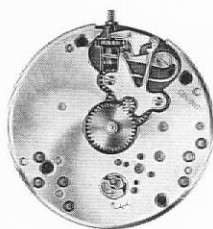

LONGINES

CALIBRE 27 M

12''
Ancre - 17 rubis
Petite seconde
Ah 18000

12''
Pallet-fork - 17 jewels
Small second
W.p.h. (vibrations per hour) 18000

12''
Ancora - 17 rubies
Segundero chico
Ah (alternaciones horarias) 18000

12''
Anker - 17 Rubine
Kleine Sekunde
Ah (Halbschwingungen pro Stunde) 18000

12''
Ancora - 17 rubini
Piccola sfera dei secondi
Ah (Alternanze orarie) 18000

Calibre de base
Basic caliber
Calibre de base
Grundkaliber
Calibro di base

12.68 Z

LONGINES

CALIBRE 27 MS

Calibre de base
Basic caliber
Calibre de base
Grundkaliber
Calibro di base

12.68 Z

12^{mm}
Ancre - 17 rubis
Seconde au centre
Ah 18000

12^{mm}
Pallet-fork - 17 jewels
Sweep second
W.p.h. (vibrations per hour) 18000