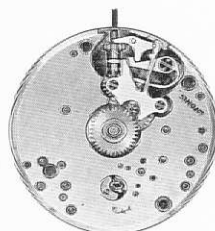

LONGINES

CALIBRE 27 M

12''
Ancre - 17 rubis
Petite seconde
Ah 18000

12''
Pallet-fork - 17 jewels
Small second
W.p.h. (vibrations per hour) 18000

12''
Ancora - 17 rubies
Segundero chico
Ah (alternaciones horarias) 18000

12''
Anker - 17 Rubine
Kleine Sekunde
Ah (Halbschwingungen pro Stunde) 18000

12''
Ancora - 17 rubini
Piccola sfera dei secondi
Ah (Alternanze orarie) 18000

Calibre de base
Basic caliber
Calibre de base
Grundkaliber
Calibro di base

12.68 Z

LONGINES

CALIBRE 27 MS

Calibre de base
Basic caliber
Calibre de base
Grundkaliber
Calibro di base

12.68 Z

12^{mm}
Ancre - 17 rubis
Seconde au centre
Ah 18000

12^{mm}
Pallet-fork - 17 jewels
Sweep second
W.p.h. (vibrations per hour) 18000

12^{mm}
Ancora - 17 rubies
Segundero central
Ah (alternaciones horarias) 18000

12^{mm}
Anker - 17 Rubine
Zentrumsekunde
Ah (Halbschwingungen pro Stunde) 18000

12^{mm}
Ancora - 17 rubini
Secondi al centro
Ah (Alternanze orarie) 18000